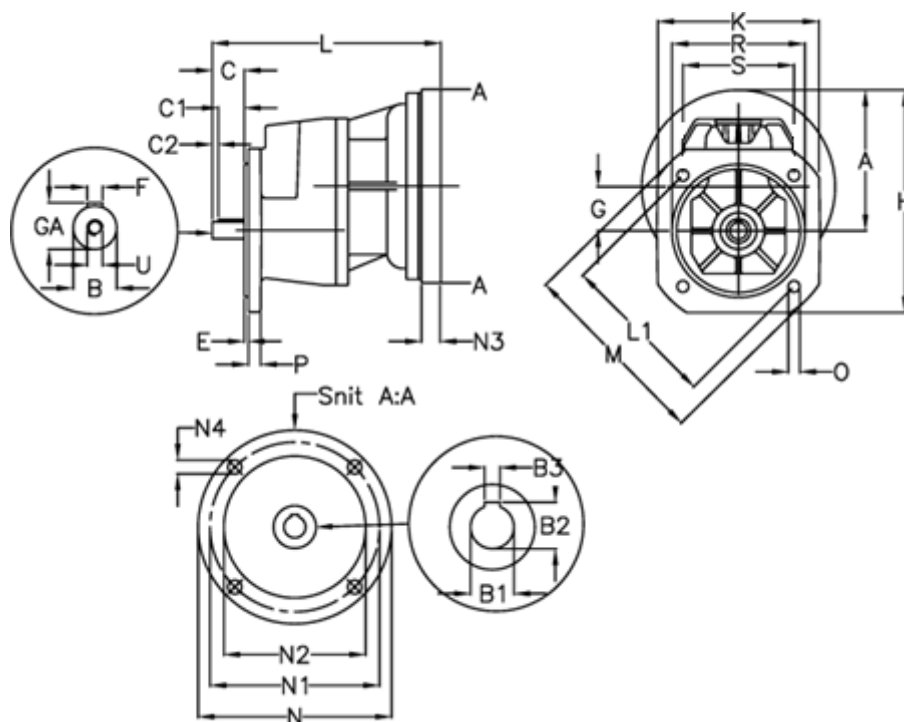

Varenummer: 40550200142435
 Beskrivelse: Tandhjulsgeær S201F-1,4-P90B5

Mål

A = 109.5	E = 3.5	M = 200.0	R = 130
B = 19	F = 6x6x30	N = 200	S = 110
B1 = 24	G = 43.5	N1 = 165	U = M6
B2 = 27.3	GA = 21.5	N2 = 130	
B3 = 8	H = 184.5	N3 = -	
C = 40	K = 150	N4 = M10x12	
C1 = 30	L = 227	O = 11.5	
C2 = 5	L1 = 165.0	P = 10	